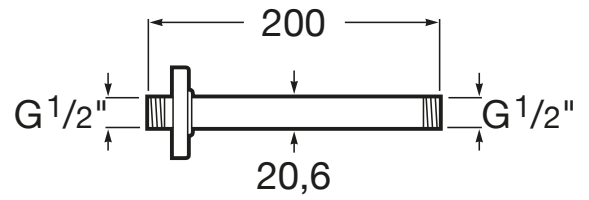

RAINDREAM

Bra pentru pălăria de du, montare în tavan, 20 cm

PRE (FĂRĂ TVA) (FĂRĂ TVA)

245,00 LEI

SCHIȚE TEHNICE

CARACTERISTICI

COMPATIBIL CU

Pălărie du rotundă, ø 300 mm
Pălărie du rotundă, ø 300 mm

5B3950..0

Pălărie du pătrată, 300x300 mm

5B4050..0

Raindream

Gamă premium de capuri de du metalice ultrasubiri, pentru instalarea pe tavan sau pe perete. Sistemul său Easyclean împiedică formarea depunerilor de piatră.