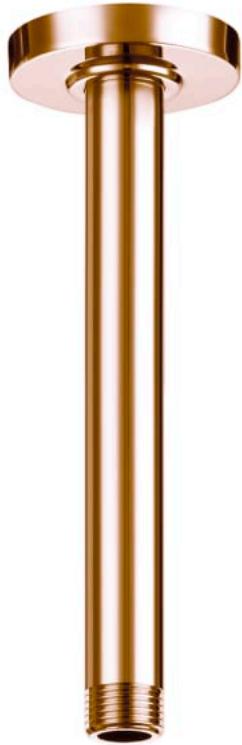

RAINDREAM

Bra pentru pălăria de du, montare în tavan, 20 cm

PRE (FĂRĂ TVA) (FĂRĂ TVA)

245,00 LEI

SCHIȚE TEHNICE

CARACTERISTICI

COMPATIBIL CU

Pălărie du rotundă, ø 300 mm
Pălărie du rotundă, ø 300 mm

5B3950..0

Pălărie du pătrată, 300x300 mm

5B4050..0

Raindream

Gamă premium de capuri de du metalice ultrasubiri, pentru instalarea pe tavan sau pe perete. Sistemul său Easyclean împiedică formarea depunerilor de piatră.